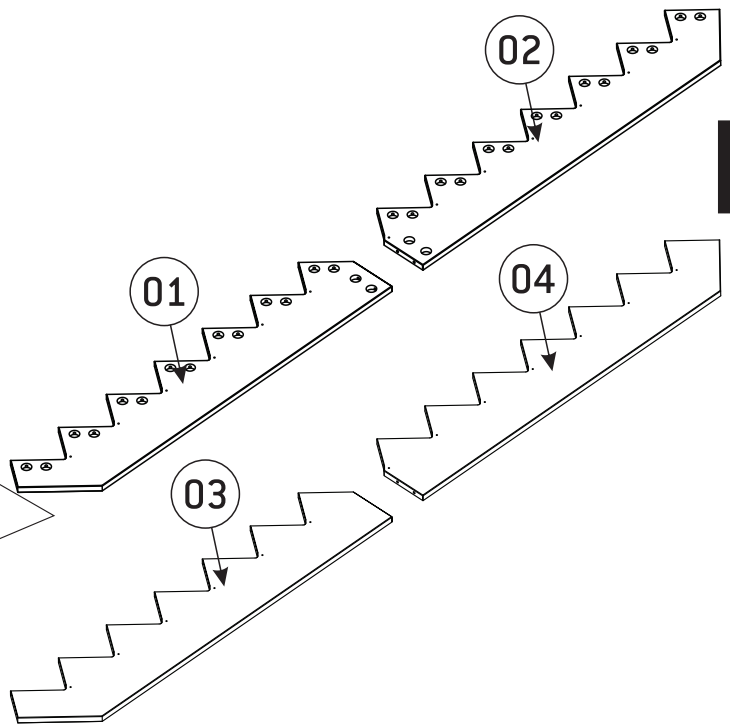

BIAX

RAL 7024

- Ⓡ ESCALIER BIAX DROIT AVEC RAMPE
- ⓃL TRAP BIAX RECHT MET LEUNING
- ⓄB BIAX STRAIGHT STAIR WITH BANISTER
- ⓄE GERADE TREPPE BIAX MIT GELÄNDER
- ⓄS ESCALERA BIAX RECTA CON BARANDILLA
- ⓄO BIAX SCARA DREAPTA CU RAMPA

01 30x380x1929 x1 	02 30x380x1950 x1 	03 30x380x1929 x1 	04 30x380x1950 x1 	05 30x310x850 x13 	06 30x270x850 x1 	07 M8x70 x56 	08 040x19 x64 			
09 16x16x34 x64 	10 M8x160 x4 	11 M8 x64 	12 05x25 x8 +2 	13 043x6 x64 +2 	14 020x6 x28 +2 	15 05x60 x8 	16 010x50 x8 	17 50x50x50 x4 	18 04x45 x28 +2 	19 029x62 x1

2/8 3/8

= 100%

Ph2/3 03
Pz2/3 016

4 13
13

1

2

3

4