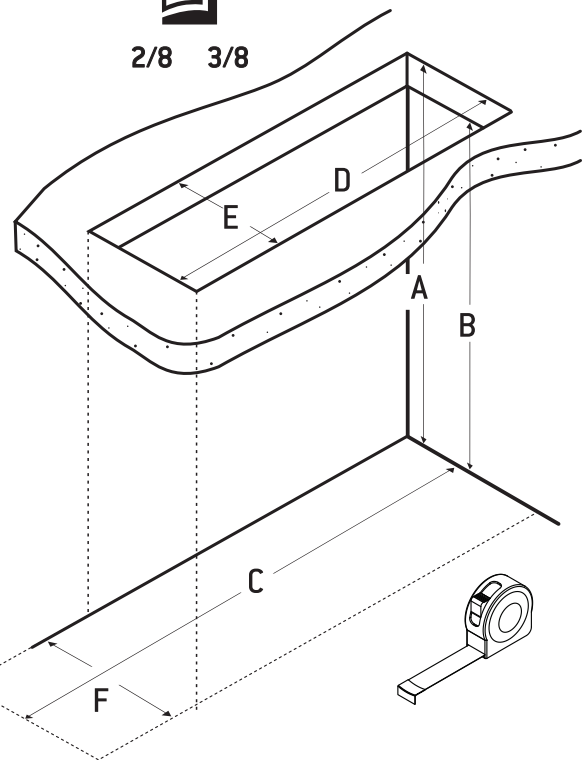

01 30x380x1929 x1 	02 30x380x1950 x1 	03 30x380x1929 x1 	04 30x380x1950 x1 	05 30x310x850 x13 	06 30x270x850 x1 	07 M8x70 x56 	08 040x19 x64 			
09 16x16x34 x64 	10 M8x160 x4 	11 M8 x64 	12 05x25 x8 +2 	13 043x6 x64 +2 	14 020x6 x28 +2 	15 05x60 x8 	16 010x50 x8 	17 50x50x50 x4 	18 04x45 x28 +2 	19 029x62 x1

2/8 3/8