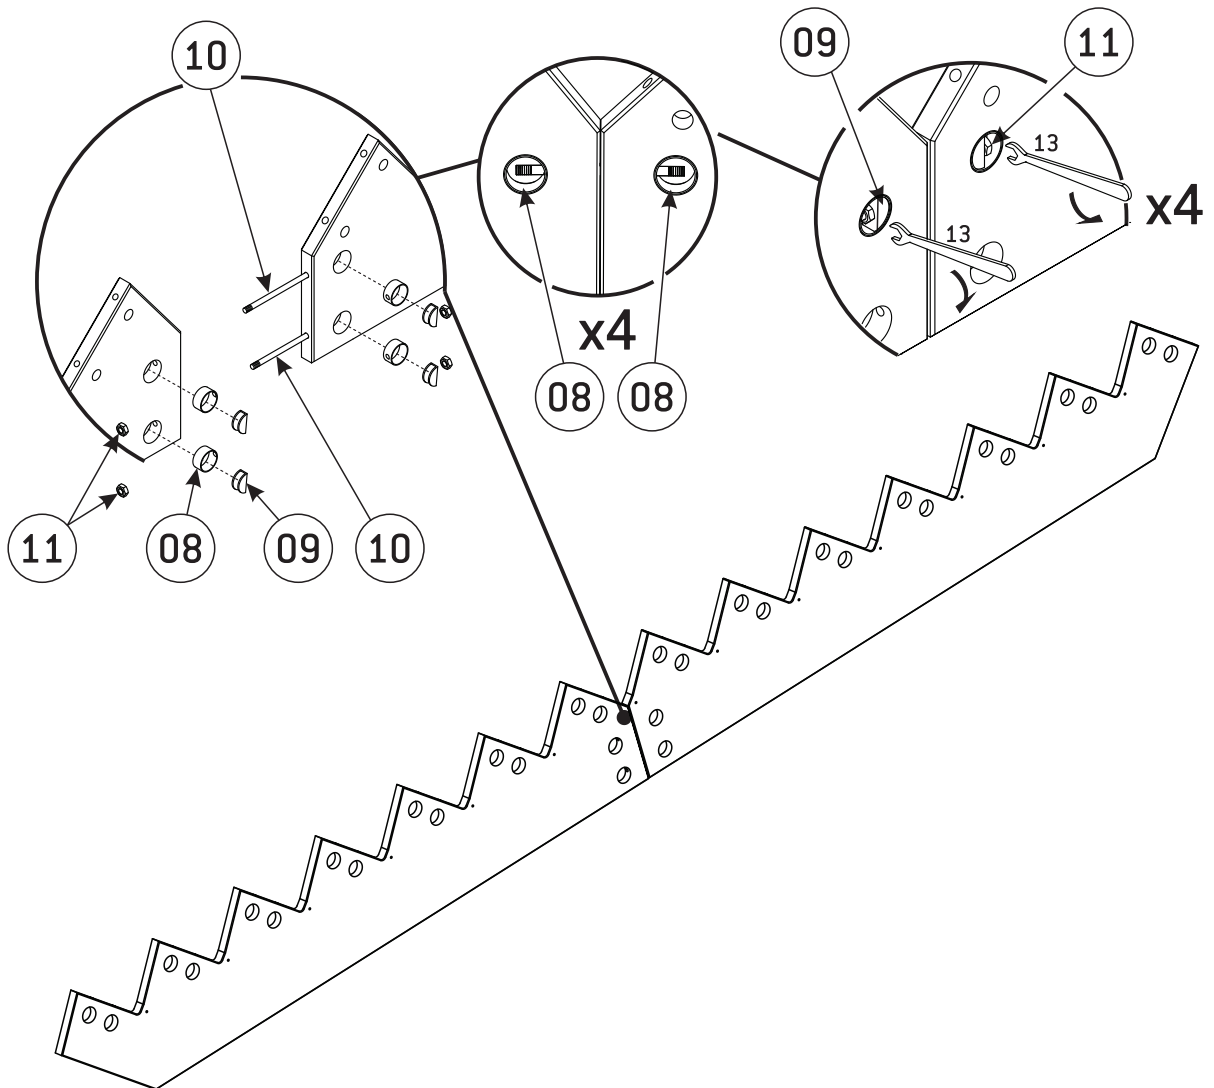

BIAX

RAL 7024

- Ⓡ ESCALIER BIAX DROIT AVEC RAMPE
- ⓃL TRAP BIAX RECHT MET LEUNING
- ⓄB BIAX STRAIGHT STAIR WITH BANISTER
- ⓄE GERADE TREPPE BIAX MIT GELÄNDER
- ⓄS ESCALERA BIAX RECTA CON BARANDILLA
- ⓄO BIAX SCARA DREAPTA CU RAMPA

01 30x380x1929 x1 	02 30x380x1950 x1 	03 30x380x1929 x1 	04 30x380x1950 x1 	05 30x310x850 x13 	06 30x270x850 x1 	07 M8x70 x56 	08 040x19 x64 			
09 16x16x34 x64 	10 M8x160 x4 	11 M8 x64 	12 05x25 x8 +2 	13 043x6 x64 +2 	14 020x6 x28 +2 	15 05x60 x8 	16 010x50 x8 	17 50x50x50 x4 	18 04x45 x28 +2 	19 029x62 x1

2/8 3/8

= 100%

Ph2/3 03
Pz2/3 016

4 13
13

1

2

3

4

5

6

7

8