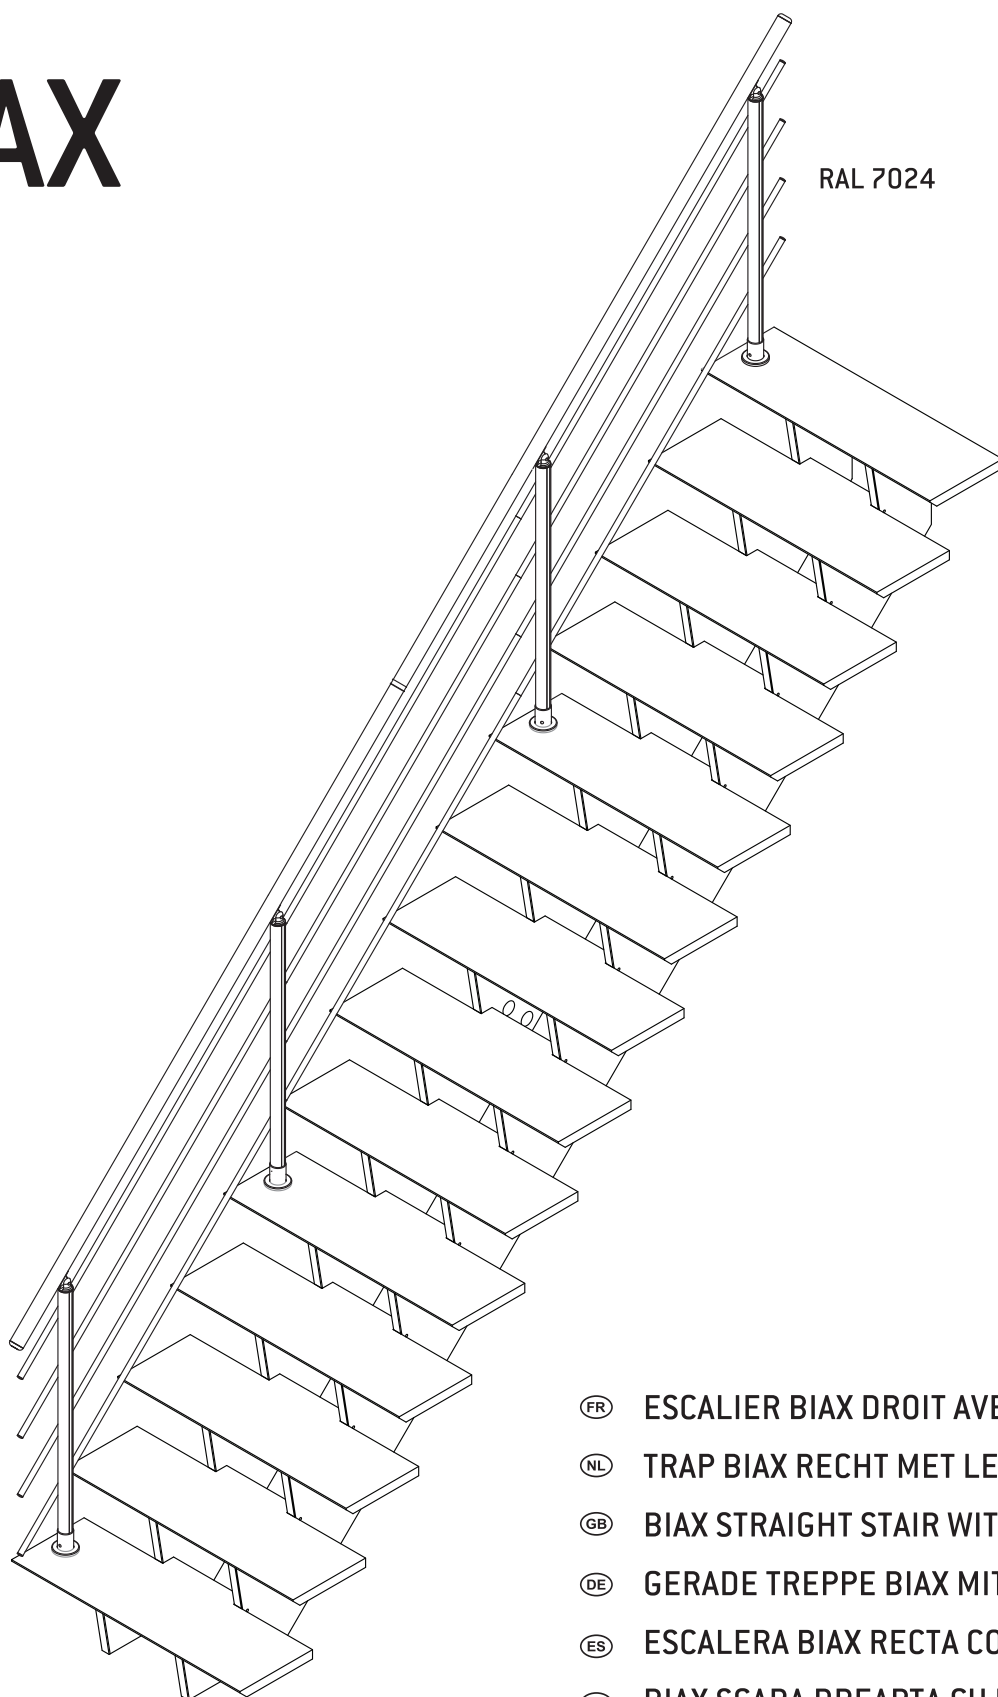

BIAX

RAL 7024

- Ⓡ ESCALIER BIAX DROIT AVEC RAMPE
- ⓃL TRAP BIAX RECHT MET LEUNING
- ⓄB BIAX STRAIGHT STAIR WITH BANISTER
- ⓄE GERADE TREPPE BIAX MIT GELÄNDER
- ⓄS ESCALERA BIAX RECTA CON BARANDILLA
- ⓄO BIAX SCARA DREAPTA CU RAMPA

01 30x380x1929 x1 	02 30x380x1950 x1 	03 30x380x1929 x1 	04 30x380x1950 x1 	05 30x310x850 x13 	06 30x270x850 x1 	07 M8x70 x56 	08 040x19 x64 			
09 16x16x34 x64 	10 M8x160 x4 	11 M8 x64 	12 05x25 x8 +2 	13 043x6 x64 +2 	14 020x6 x28 +2 	15 05x60 x8 	16 010x50 x8 	17 50x50x50 x4 	18 04x45 x28 +2 	19 029x62 x1

5

6

7

8