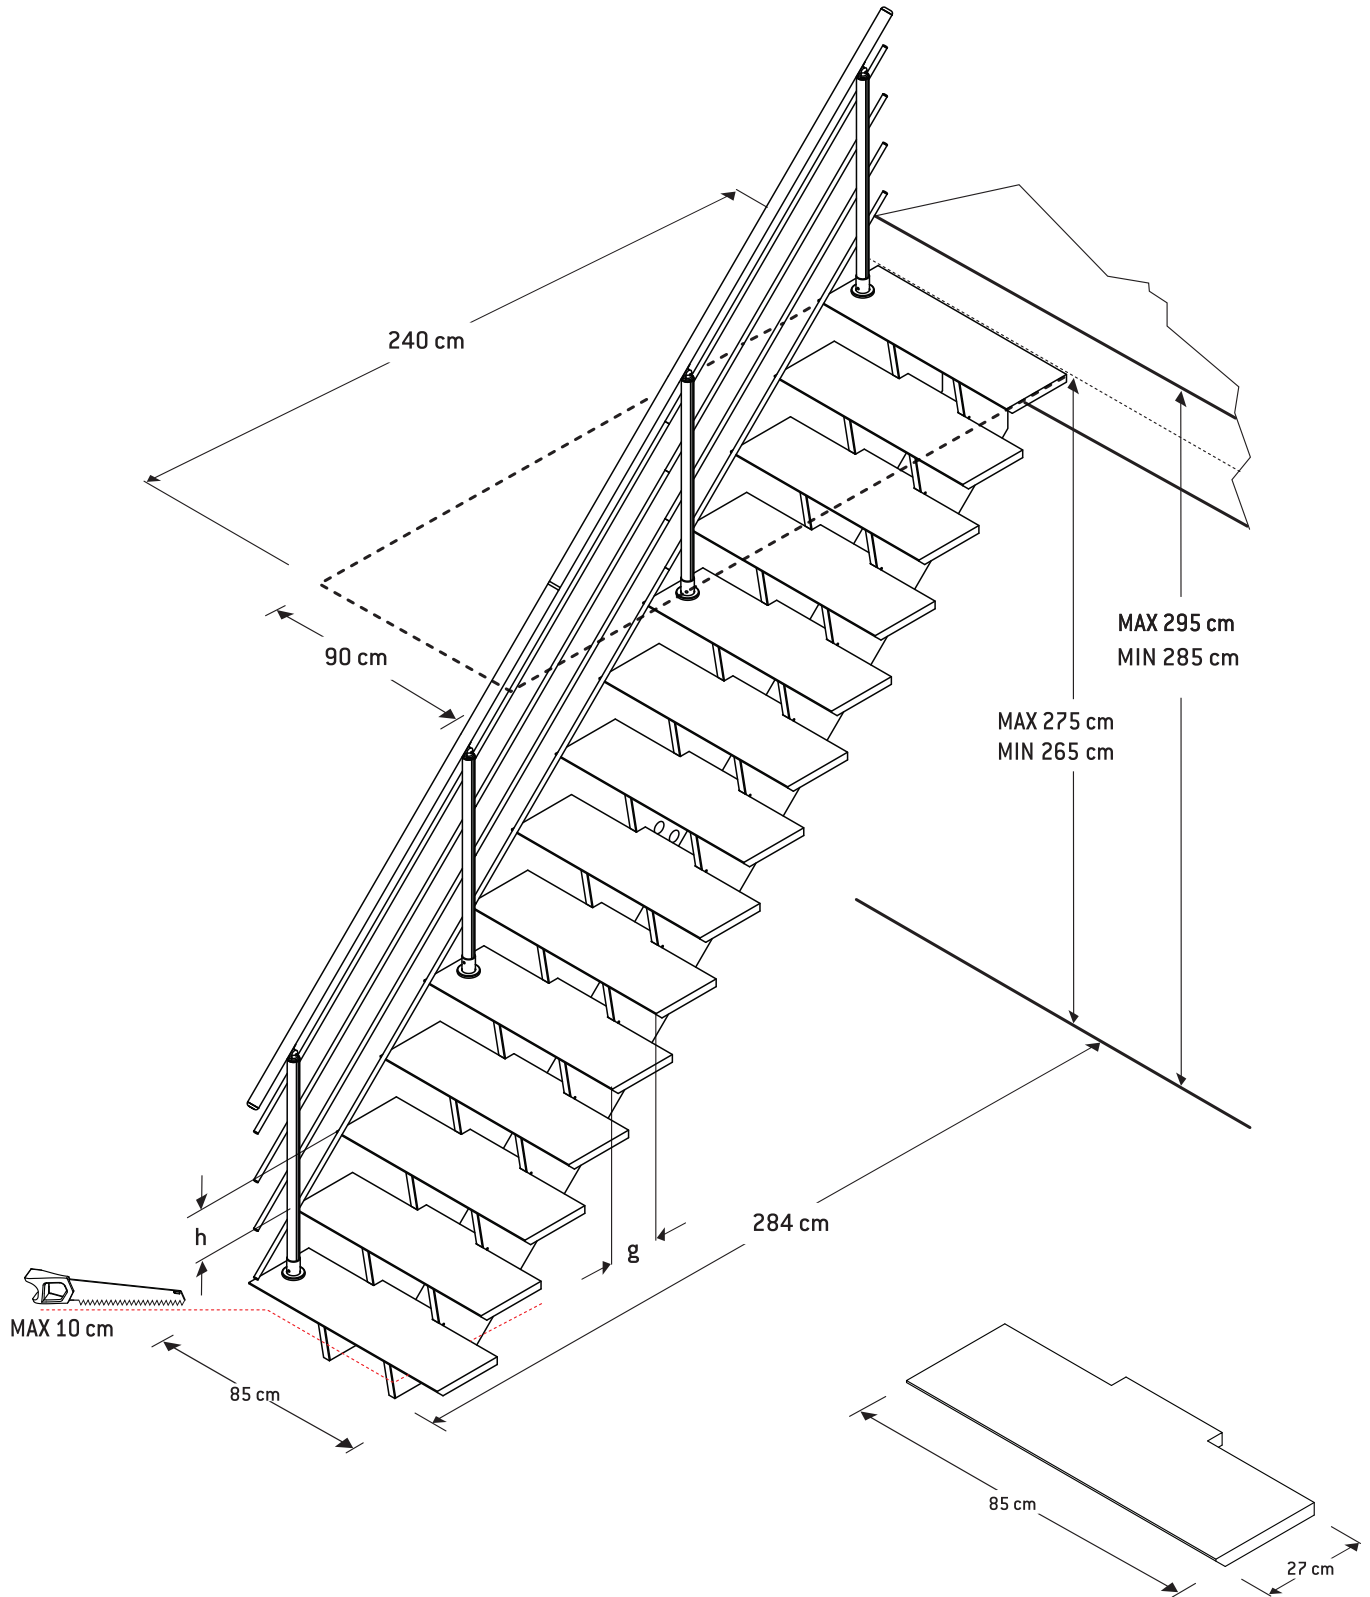

BIAX

RAL 7024

- Ⓡ ESCALIER BIAX DROIT AVEC RAMPE
- ⓃL TRAP BIAX RECHT MET LEUNING
- ⓄB BIAX STRAIGHT STAIR WITH BANISTER
- ⓄE GERADE TREPPE BIAX MIT GELÄNDER
- ⓄS ESCALERA BIAX RECTA CON BARANDILLA
- ⓄO BIAX SCARA DREAPTA CU RAMPA

01 30x380x1929 x1 	02 30x380x1950 x1 	03 30x380x1929 x1 	04 30x380x1950 x1 	05 30x310x850 x13 	06 30x270x850 x1 	07 M8x70 x56 	08 040x19 x64 			
09 16x16x34 x64 	10 M8x160 x4 	11 M8 x64 	12 05x25 x8 +2 	13 043x6 x64 +2 	14 020x6 x28 +2 	15 05x60 x8 	16 010x50 x8 	17 50x50x50 x4 	18 04x45 x28 +2 	19 029x62 x1

2/8 3/8

= 100%

Ph2/3 03
Pz2/3 016

4 13
13

1

2

3

4

5

6

7

8